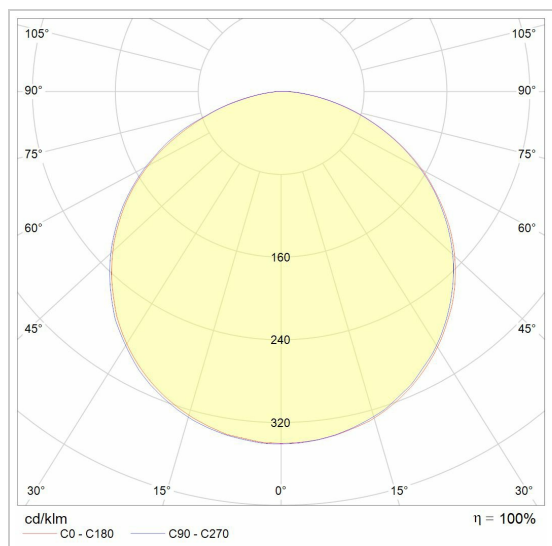

CLIP LED

2548BLED/..

Lichtsystem

Lichtverteilung

Project _____

Type _____

Nota _____

Anzahl _____

Datum _____

LED

| | |
|-----------|-------|
| Lampenart | Led |
| Anzahl | 8 |
| Watt | 9W |
| Spannung | 230V |
| Kelvin | 3000K |
| Lumen | 750 |
| CRI | |

Physisch

| | |
|---------------------|---------------|
| Anwendung | Innen |
| Fixierungstyp | Hängelampe |
| Abmessungen Armatur | 3000x60x50 mm |
| IP-Schutzart | IP20 |