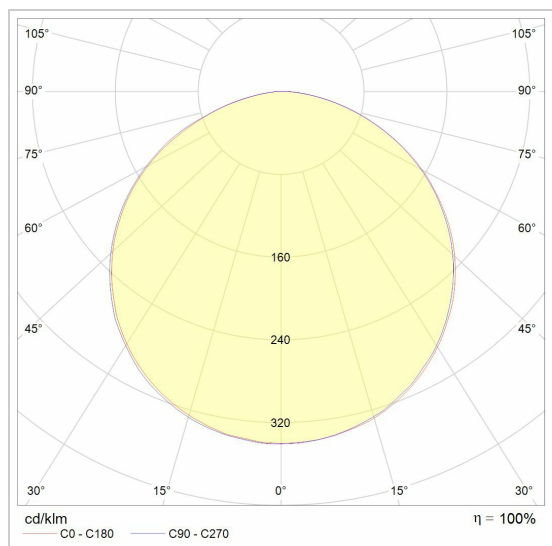

CLIP LED

2548BLED/..
système lumineux

Répartition de la lumière

Project _____
Type _____
Nota _____
Quantité _____
Date _____

LED

Type de lampe	Led
Quantité	8
Wattage	9W
Voltage	230V
Kelvin	3000K
Lumen	750
CRI	

Physique

Type d'usage	Intérieur
Type de fixation	Suspendu
Dimensions luminaire	3000x60x50 mm
Indice de protection IP	IP20

Électrique

Voltage de connexion	~230V
Classe de luminaire	I
Dimmable	Led C
Remplacement de la source lumineuse	Source lumineuse non remplaçable
Efficacité énergétique	G