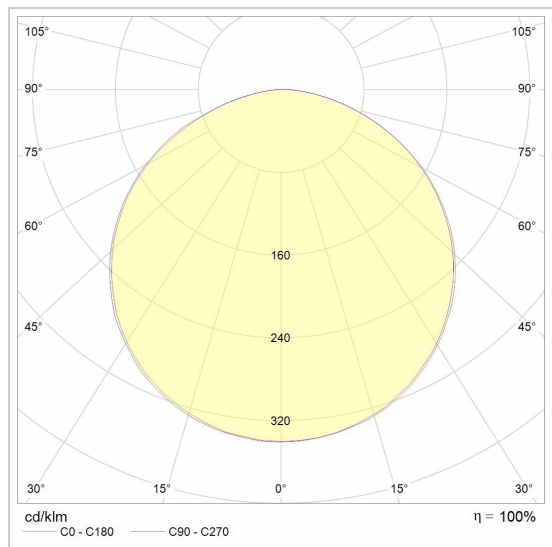

CLIP LED

2548BLED/..

lichtsysteem

Lichtdistributie

Project _____

Type _____

Nota _____

Aantal _____

Datum _____

LED

Lamptype	Led
Aantal	8
Vermogen	9W
Spanning	230V
Kelvin	3000K
Lumen	750
CRI	

Fysisch

Type gebruik	Interieur
Type bevestiging	Hanglamp
Afmetingen armatuur	3000x60x50 mm
IP-beschermingsgraad	IP20