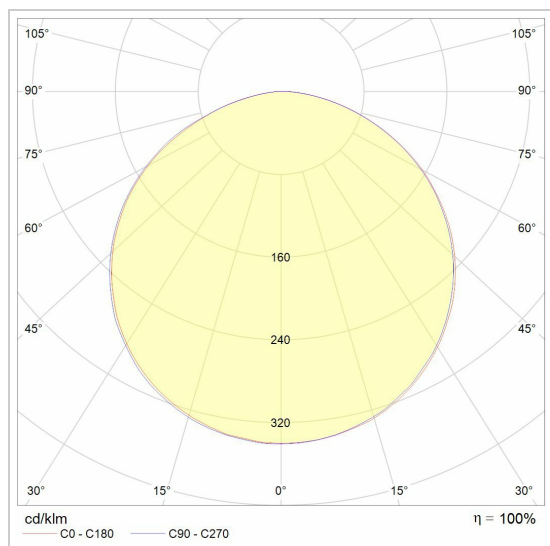

CLIP LED

2558CLED/..
lichtsysteem

Lichtdistributie

Project _____
Type _____
Nota _____
Aantal _____
Datum _____

LED

Lamptype	Led
Aantal	10
Vermogen	9W
Spanning	230V
Kelvin	3000K
Lumen	750
CRI	

Fysisch

Type gebruik	Interieur
Type bevestiging	Hanglamp
Afmetingen armatuur	3600x60x50 mm
IP-beschermingsgraad	IP20