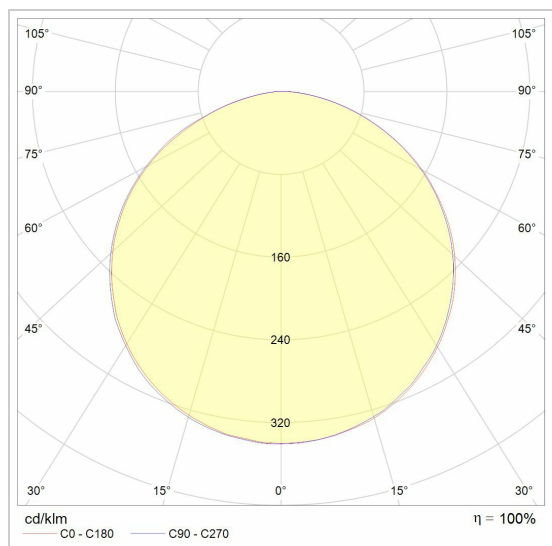

CLIP LED

2558CLED/..
lichtsysteem

Lichtdistributie

Project _____
Type _____
Nota _____
Aantal _____
Datum _____

LED

Lamptype	Led
Aantal	10
Vermogen	9W
Spanning	230V
Kelvin	3000K
Lumen	750
CRI	

Fysisch

Type gebruik	Interieur
Type bevestiging	Hanglamp
Afmetingen armatuur	3600x60x50 mm
IP-beschermingsgraad	IP20