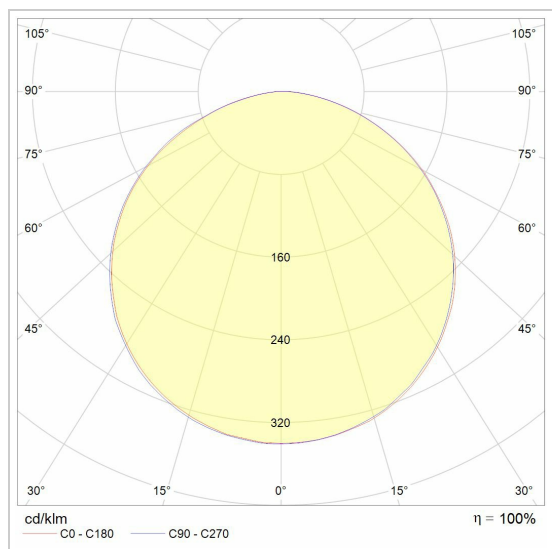

METRO LED

2126LED/..
système lumineux

Répartition de la lumière

Project _____
Type _____
Nota _____
Quantité _____
Date _____

LED

Type de lampe	Led
Quantité	1
Wattage	9W
Voltage	230V
Kelvin	3000K
Lumen	750
CRI	

Physique

Type d'usage	Intérieur
Type de fixation	Mur
Dimensions luminaire	ø100x850 mm
Orientable	Dans le plan vertical
Indice de protection IP	IP20

Électrique

Voltage de connexion	~230V
Classe de luminaire	I
Dimmable	Led C
Remplacement de la source lumineuse	Source lumineuse non remplaçable
Efficacité énergétique	G