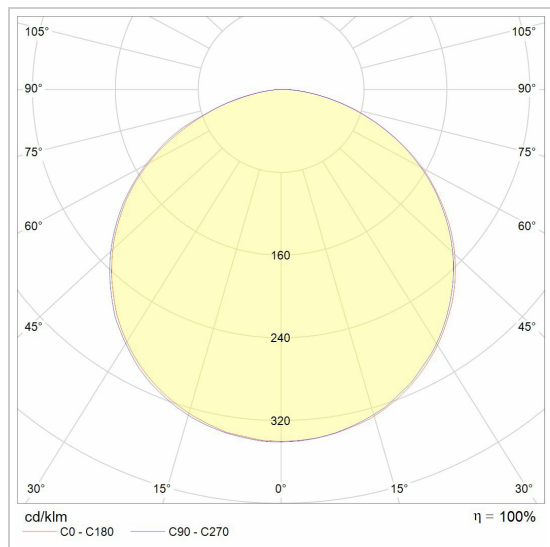

Lichtdistributie

Project _____

Type _____

Nota _____

Aantal _____

Datum _____

LED

Lamptype	Led
Aantal	1
Vermogen	9W
Spanning	230V
Kelvin	3000K
Lumen	750
CRI	

Fysisch

Type gebruik	Interieur
Type bevestiging	Wand
Afmetingen armatuur	$\varnothing 100 \times 850$ mm
Richtbaar	In verticaal vlak
IP-beschermingsgraad	IP20

Elektrisch

Aansluitspanning	$\sim 230V$
Armatuurklasse	I
Dimbaar	Led C
Vervangbaarheid lichtbron	Niet-vervangbare lichtbron
Energie efficiëntie	G