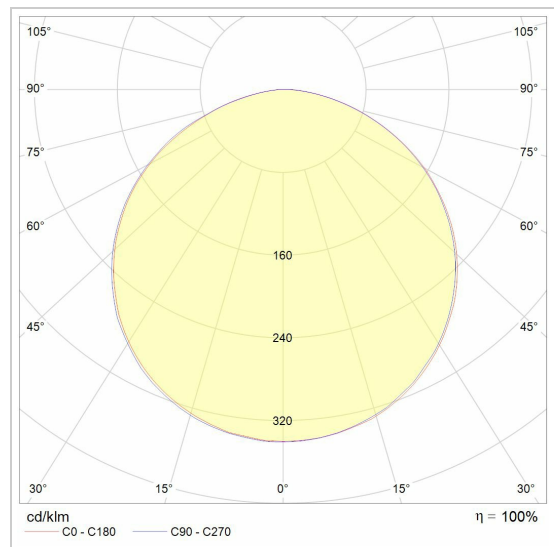

Lichtdistributie

Project _____

Type _____

Nota _____

Aantal _____

Datum _____

LED

Lamptype	Led
Aantal	2
Vermogen	9W
Spanning	230V
Kelvin	3000K
Lumen	750
CRI	

Fysisch

Type gebruik	Interieur
Type bevestiging	Plafond of wand
Afmetingen armatuur	300x300x70 mm
IP-beschermingsgraad	IP20

Elektrisch

Aansluitspanning	~230V
Armatuurklasse	I
Dimbaar	Led C
Vervangbaarheid lichtbron	Vervangbare lichtbron (enkel LED) door installateur
Energie efficiëntie	G