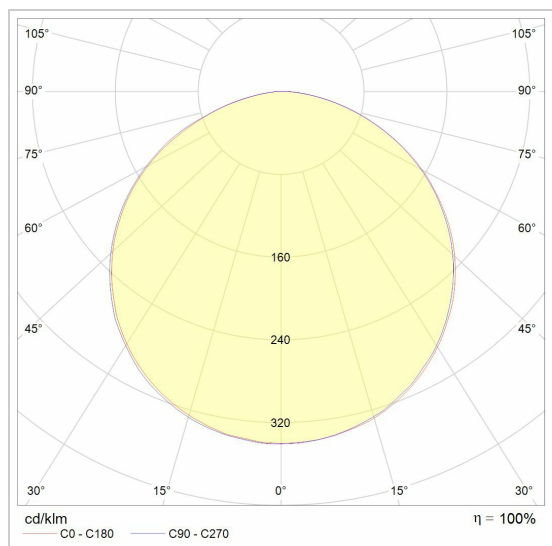

WING LED

1546LED/..
plafondverlichting

Lichtdistributie

Project _____
Type _____
Nota _____
Aantal _____
Datum _____

LED

Lamptype	Led
Aantal	8
Vermogen	9W
Spanning	230V
Kelvin	2700K 3000K
Lumen	750
CRI	

Fysisch

Type gebruik	Interieur
Type bevestiging	Plafond of wand
Afmetingen armatuur	600x600x70 mm
IP-beschermingsgraad	IP20
Gewicht	7,7500 kg

Elektrisch

Aansluitspanning	~230V
Armatuurklasse	I
Dimbaar	Led C
Vervangbaarheid lichtbron	Vervangbare lichtbron (enkel LED) door installateur
Energie efficiëntie	G