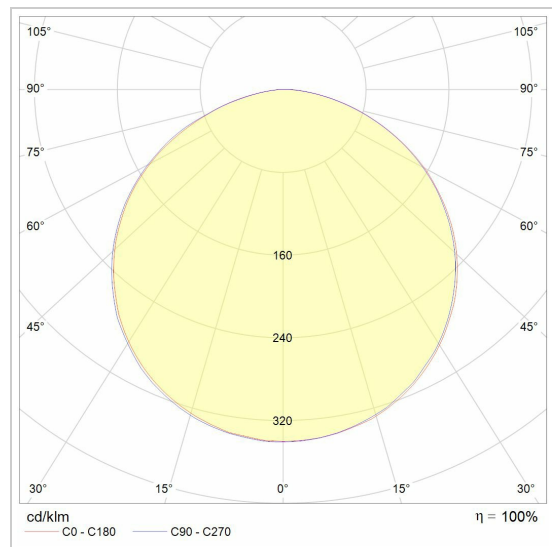

Lichtdistributie

Project _____

Type _____

Nota _____

Aantal _____

Datum _____

LED

Lamptype	Led
Aantal	4
Vermogen	9W
Spanning	230V
Kelvin	3000K
Lumen	750
CRI	

Fysisch

Type gebruik	Interieur
Type bevestiging	Plafond of wand
Afmetingen armatuur	600x300x70 mm
IP-beschermingsgraad	IP20

Elektrisch

Aansluitspanning	~230V
Armatuurklasse	I
Dimbaar	Led C
Vervangbaarheid lichtbron	Vervangbare lichtbron (enkel LED) door installateur
Energie efficiëntie	G