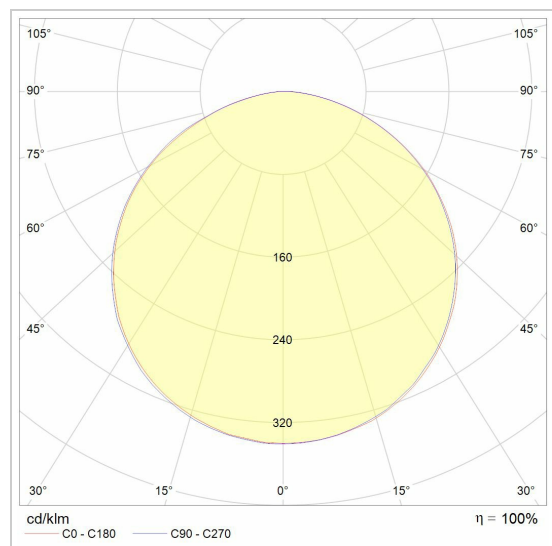

Lichtdistributie

Project _____

Type _____

Nota _____

Aantal _____

Datum _____

LED

Lamptype	Led
Aantal	8
Vermogen	9W
Spanning	230V
Kelvin	3000K
Lumen	750
CRI	

Fysisch

Type gebruik	Interieur
Type bevestiging	Plafond of wand
Afmetingen armatuur	1200x300x70 mm
IP-beschermingsgraad	IP20

Elektrisch

Aansluitspanning	~230V
Armatuurklasse	I
Dimbaar	Led C
Vervangbaarheid lichtbron	Vervangbare lichtbron (enkel LED) door installateur
Energie efficiëntie	G