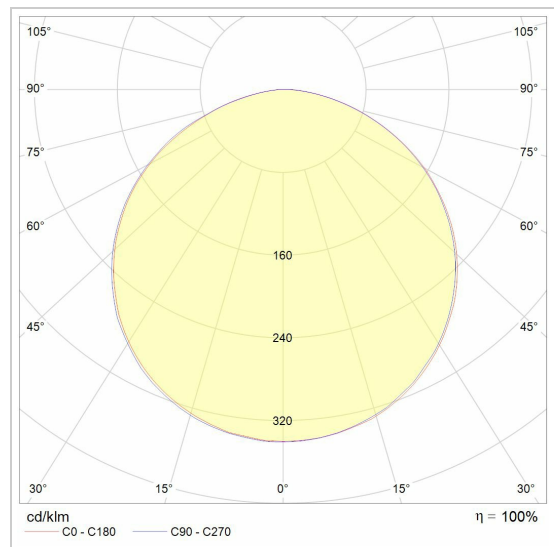

Lichtdistributie

Project _____

Type _____

Nota _____

Aantal _____

Datum _____

LED

Lamptype	Led
Aantal	8
Vermogen	9W
Spanning	230V
Kelvin	3000K
Lumen	750
CRI	

Fysisch

Type gebruik	Interieur
Type bevestiging	Plafond of wand
Afmetingen armatuur	1200x300x70 mm
IP-beschermingsgraad	IP20

Elektrisch

Aansluitspanning	~230V
Armatuurklasse	I
Dimbaar	Led C
Vervangbaarheid lichtbron	Vervangbare lichtbron (enkel LED) door installateur
Energie efficiëntie	G