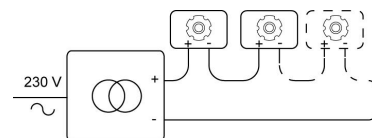

Elektrisch

Aansluitstroom	=350mA
Armatuurklasse	III
LED driver	Niet inbegrepen
Vervangbaarheid lichtbron	Vervangbare lichtbron (enkel LED) door installateur
Energie efficiëntie	F
Energie efficiëntie	G

Instructies aansluiting