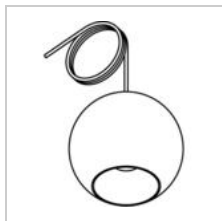

## MOBY GOLD

4973.C.E27/..  
hanglamp

### Fysisch

Type gebruik	Interieur
Type bevestiging	Hanglamp
Afmetingen armatuur	ø250x210 mm
Kabel	2000 mm
Eindtype	Textielkabel
IP-beschermingsgraad	IP20
Gewicht	1,2150 kg