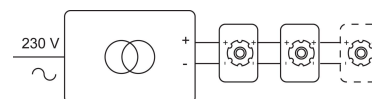

Électrique

Voltage de connexion	~230V
Classe de luminaire	I
Dimmable	Led C
Remplacement de la source lumineuse	Source lumineuse remplaçable (LED seulement) par un professionnel
Efficacité énergétique	F
Efficacité énergétique	G

Instructies aansluiting