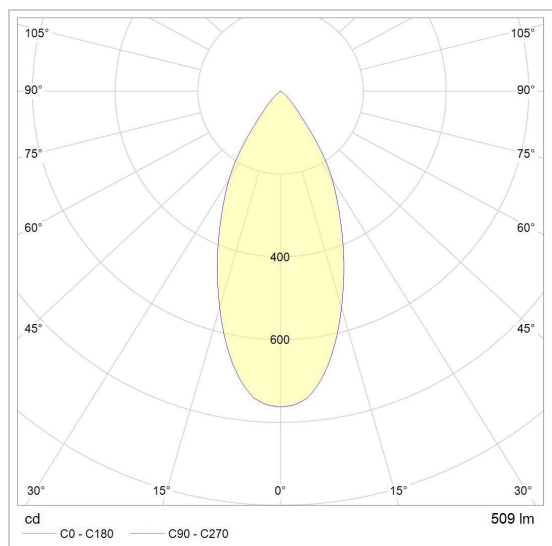

Répartition de la lumière

Project _____
Type _____
Nota _____
Quantité _____
Date _____

LED

Type de lampe	Led
Quantité	1
Wattage	10W
Voltage	230V
Kelvin	2700K | 3000K
Lumen	860
CRI	90

Physique

Type d'usage	Intérieur
Type de fixation	Plafond
Type d'ouverture	Rond
Dimensions d'ouverture	Ø80 mm
Profondeur d'installation	110 mm
Dimensions luminaire	ø90x105 mm
Type de ressorts	S1 - ressorts à torsion
Indice de protection IP	IP20
Réflecteur	30°
Poids	0,3533 kg

Électrique

Voltage de connexion	~230V
Classe de luminaire	I
Dimmable	Led C
Remplacement de la source lumineuse	Source lumineuse remplaçable (LED seulement) par un professionnel
Efficacité énergétique	F
Efficacité énergétique	G

Instructies aansluiting