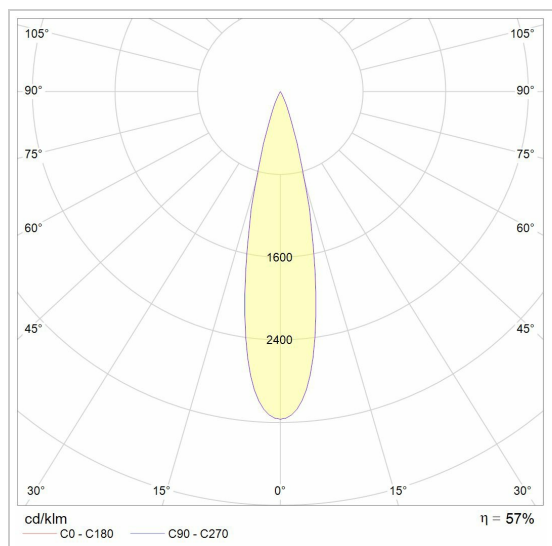

Lichtdistributie

Project _____
Type _____
Nota _____
Aantal _____
Datum _____

LED

Lamptype	Led
Aantal	1
Vermogen	9,5W
Stroom	700mA
Kelvin	2700K | 3000K
Lumen	1300
CRI	83

Fysisch

Type gebruik	Interieur
Type bevestiging	Plafond
Type opening	Rond
Afmeting opening	Ø80 mm
Inbouwdiepte	110 mm
Afmetingen armatuur	ø90x105 mm
Type veer	S1 - springveren
IP-beschermingsgraad	IP20
Reflector	30°
Gewicht	0,4300 kg

Elektrisch

Aansluitstroom	=700mA
Armatuurklasse	III
LED driver	Niet inbegrepen
Vervangbaarheid lichtbron	Vervangbare lichtbron (enkel LED) door installateur
Energie efficiëntie	D

Instructies aansluiting