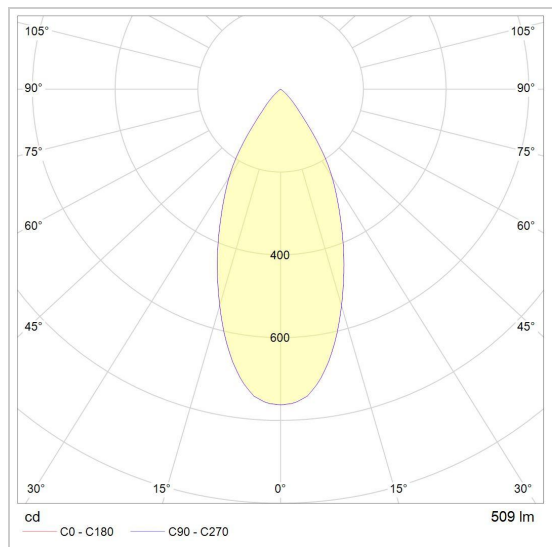

FLOU

5227.200/..
hanglamp

Lichtdistributie

Project _____
Type _____
Nota _____
Aantal _____
Datum _____

LED

Lamptype	Led
Aantal	1
Vermogen	10W
Spanning	230V
Kelvin	2700K 3000K
Lumen	860
CRI	90

Fysisch

Type gebruik	Interieur
Type bevestiging	Hanglamp
Afmetingen armatuur	ø90x200 mm
Kabel	1500 mm
Eindtype	Textielkabel
IP-beschermingsgraad	IP20
Reflector	30°
Gewicht	0,9867 kg