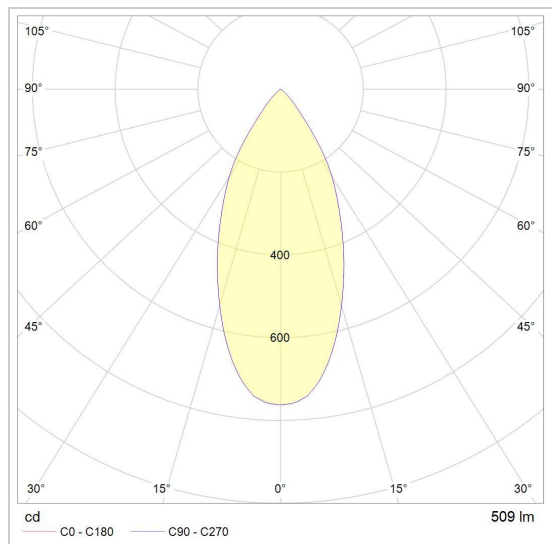

FLOU

5227.400/..
hanglamp

Lichtdistributie

Project _____
Type _____
Nota _____
Aantal _____
Datum _____

LED

Lamptype	Led
Aantal	1
Vermogen	10W
Spanning	230V
Kelvin	2700K 3000K
Lumen	860
CRI	90

Fysisch

Type gebruik	Interieur
Type bevestiging	Hanglamp
Afmetingen armatuur	ø90x400 mm
Kabel	1500 mm
Eindtype	Textielkabel
IP-beschermingsgraad	IP20
Reflector	30°
Gewicht	1,2500 kg