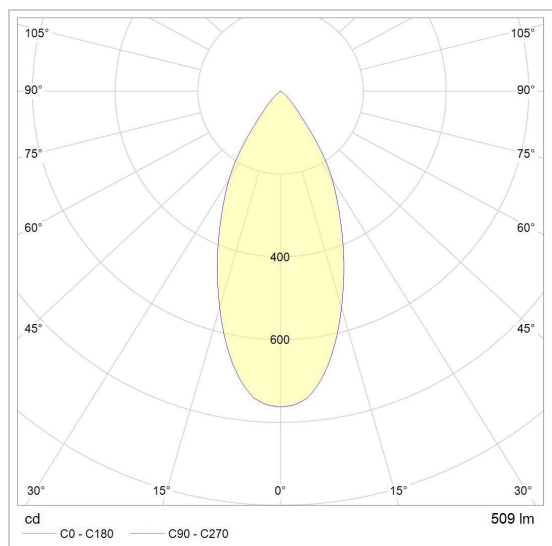

FLOU

5227.400/..
hanglamp

Lichtdistributie

Project _____

Type _____

Nota _____

Aantal _____

Datum _____

LED

Lamptype	Led
Aantal	1
Vermogen	10W
Spanning	230V
Kelvin	2700K 3000K
Lumen	860
CRI	90

Fysisch

Type gebruik	Interieur
Type bevestiging	Hanglamp
Afmetingen armatuur	ø90x400 mm
Kabel	1500 mm
Eindtype	Textielkabel
IP-beschermingsgraad	IP20
Reflector	30°
Gewicht	1,2500 kg