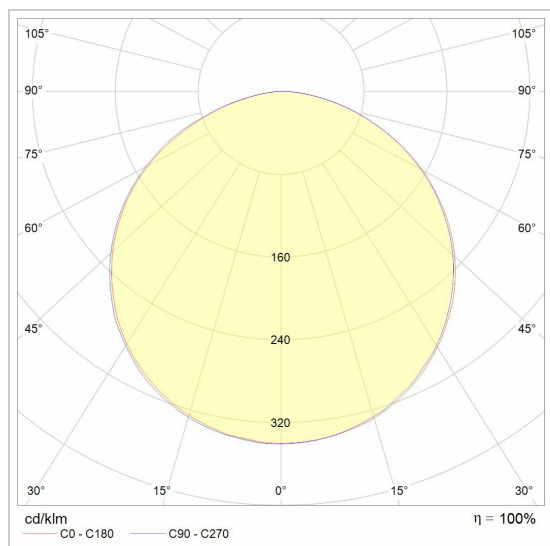

CLIP DOUBLE

2546.CLED/..

lichtsysteem

Lichtdistributie

Project _____

Type _____

Nota _____

Aantal _____

Datum _____

LED

Lamptype	Led
Aantal	10
Vermogen	9W
Spanning	230V
Kelvin	3000K
Lumen	750
CRI	

Fysisch

Type gebruik	Interieur
Type bevestiging	Hanglamp
Afmetingen armatuur	1700x60x92 mm
IP-beschermingsgraad	IP20