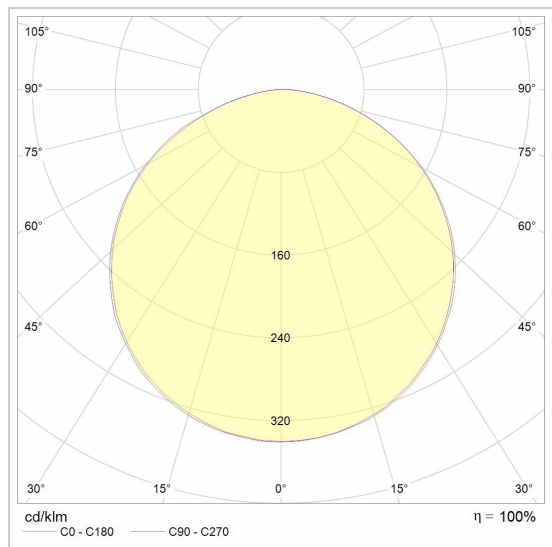

CLIP DOUBLE

2546.CLED/..

lichtsysteem

Lichtdistributie

Project _____

Type _____

Nota _____

Aantal _____

Datum _____

LED

Lamptype	Led
Aantal	10
Vermogen	9W
Spanning	230V
Kelvin	3000K
Lumen	750
CRI	

Fysisch

Type gebruik	Interieur
Type bevestiging	Hanglamp
Afmetingen armatuur	1700x60x92 mm
IP-beschermingsgraad	IP20