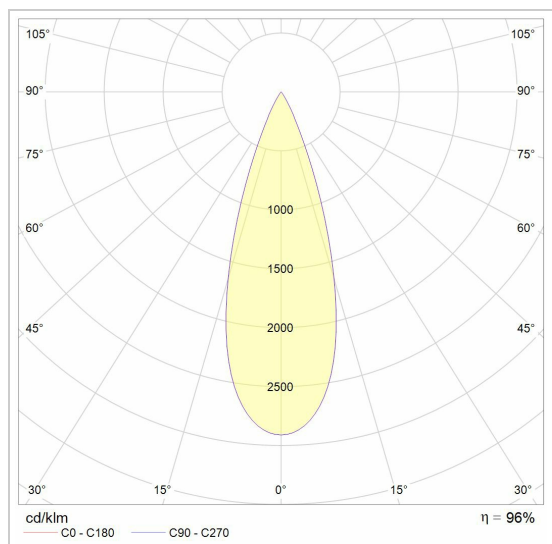

MERO XICATO 700MA

7879/..

opbouwspot LED M10

Lichtdistributie

Project _____

Type _____

Nota _____

Aantal _____

Datum _____

LED

Lamptype	Led
Aantal	1
Vermogen	9,5W
Stroom	700mA
Kelvin	2700K 3000K 4000K
Lumen	1300
CRI	83

Fysisch

Type gebruik	Interieur
Type bevestiging	Plafond of wand
Afmetingen armatuur	ø60x180 mm
Kop	Ø60xH130 mm
Richtbaar	In beide vlakken
IP-beschermingsgraad	IP20
Reflector	40°
Gewicht	0,4850 kg