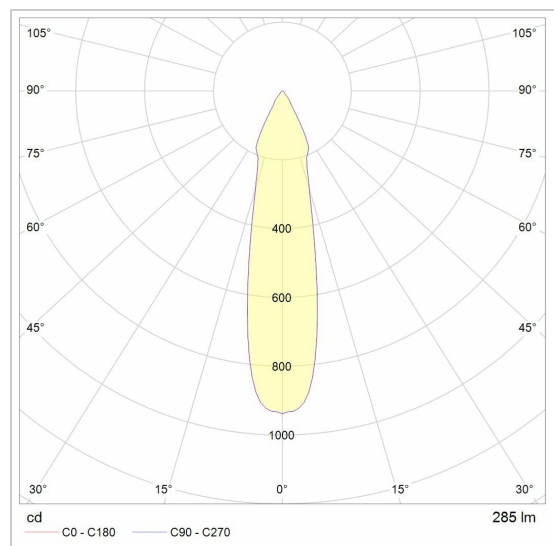

JACOB M

3986M/..
opbouwspot LED M10

Lichtdistributie

Project _____
Type _____
Nota _____
Aantal _____
Datum _____

LED

Lamptype	Led
Aantal	1
Vermogen	3,8W
Stroom	350mA
Kelvin	2700K 3000K 4000K
Lumen	467
CRI	80

Fysisch

Type gebruik	Interieur
Type bevestiging	Plafond of wand
Afmetingen armatuur	ø40x130 mm
Kop	Ø40xH85 mm
Eindtype	M10
Richtbaar	In beide vlakken
IP-beschermingsgraad	IP20
Reflector	35°
Gewicht	0,2090 kg