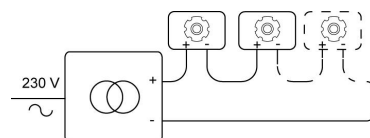

Elektrisch

Aansluitstroom	=350mA
Armatuurklasse	III
LED driver	Niet inbegrepen
Vervangbaarheid lichtbron	Vervangbare lichtbron (enkel LED) door installateur
CIE flux code	93 98 100 100 100

Instructies aansluiting