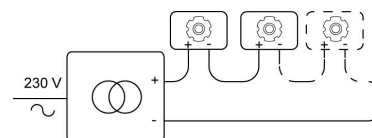

Elektrisch

Aansluitstroom	=350mA
Armatuurklasse	III
LED driver	Niet inbegrepen
Vervangbaarheid lichtbron	Vervangbare lichtbron (enkel LED) door installateur

Instructies aansluiting