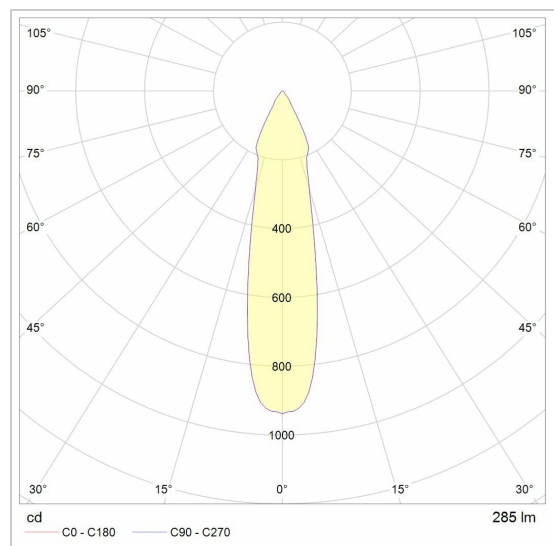

JACOB M

3986M.100/..
opbouwspot LED M10

Lichtdistributie

Project _____
Type _____
Nota _____
Aantal _____
Datum _____

LED

Lamptype	Led
Aantal	1
Vermogen	3,8W
Stroom	350mA
Kelvin	2700K 3000K
Lumen	467
CRI	80

Fysisch

Type gebruik	Interieur
Type bevestiging	Plafond of wand
Afmetingen armatuur	ø40x230 mm
Kop	Ø40xH85 mm
Tige	100 mm
Eindtype	M10
Richtbaar	In beide vlakken
IP-beschermingsgraad	IP20
Reflector	35°
Gewicht	0,2250 kg