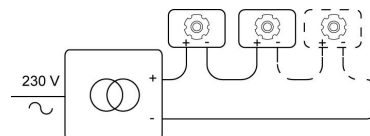

Elektrisch

Aansluitstroom	=350mA
Armatuurklasse	III
LED driver	Niet inbegrepen
Vervangbaarheid lichtbron	Vervangbare lichtbron (enkel LED) door installateur

Instructies aansluiting