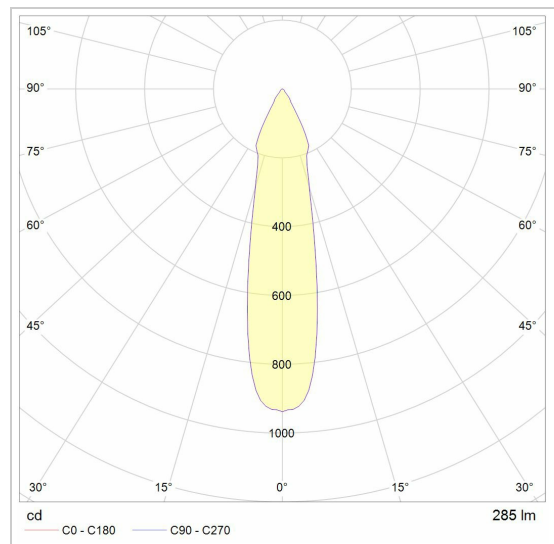

JACOB M

3986M.100/..
opbouwspot LED M10

Lichtdistributie

Project _____
Type _____
Nota _____
Aantal _____
Datum _____

LED

Lamptype	Led
Aantal	1
Vermogen	3,8W
Stroom	350mA
Kelvin	2700K 3000K
Lumen	467
CRI	80

Fysisch

Type gebruik	Interieur
Type bevestiging	Plafond of wand
Afmetingen armatuur	ø40x230 mm
Kop	Ø40xH85 mm
Tige	100 mm
Eindtype	M10
Richtbaar	In beide vlakken
IP-beschermingsgraad	IP20
Reflector	35°
Gewicht	0,2250 kg