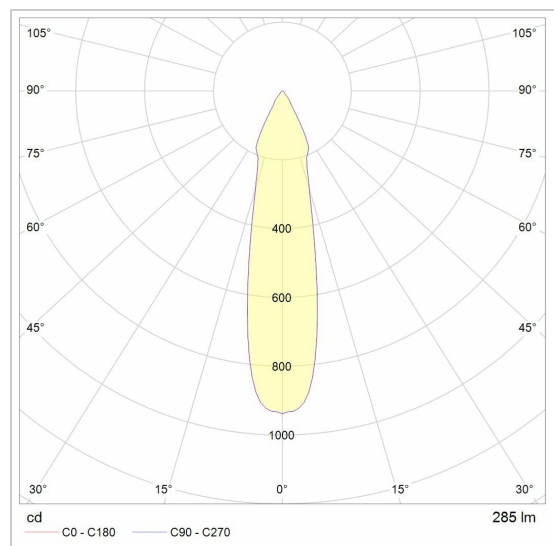

Lichtdistributie

Project _____
Type _____
Nota _____
Aantal _____
Datum _____

LED

Lamptype	Led
Aantal	1
Vermogen	3,8W
Stroom	350mA
Kelvin	2700K | 3000K
Lumen	467
CRI	80

Fysisch

Type gebruik	Interieur
Type bevestiging	Hanglamp
Afmetingen armatuur	ø40x85 mm
Kabel	2000 mm
Eindtype	Textielkabel
IP-beschermingsgraad	IP20
Reflector	35°
Gewicht	0,3000 kg

Elektrisch

Aansluitstroom	=350mA
Armatuurklasse	III
LED driver	Niet inbegrepen
Vervangbaarheid lichtbron	Vervangbare lichtbron (enkel LED) door installateur

Instructies aansluiting