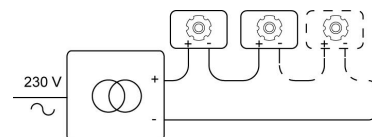

Elektrisch

Aansluitstroom	=350mA
Armatuurklasse	III
LED driver	Niet inbegrepen
Vervangbaarheid lichtbron	Vervangbare lichtbron (enkel LED) door installateur

Instructies aansluiting