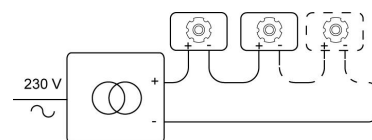

Elektrisch

Aansluitstroom	=350mA
Armatuurklasse	III
LED driver	Niet inbegrepen
Vervangbaarheid lichtbron	Vervangbare lichtbron (enkel LED) door installateur
Energie efficiëntie	E

Instructies aansluiting