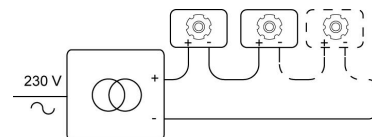

STILETTO

8218/..
opbouwspot

Lichtdistributie

Project _____
Type _____
Nota _____
Aantal _____
Datum _____

LED

Lamptype	Led
Aantal	1
Vermogen	3,8W
Stroom	350mA
Kelvin	2700K 3000K
Lumen	467
CRI	80

Fysisch

Type gebruik	Interieur
Afmetingen armatuur	73x48x32 mm
IP-beschermingsgraad	IP20
Reflector	48°

Elektrisch

Aansluitstroom	=350mA
Armatuurklasse	III
LED driver	Niet inbegrepen
Vervangbaarheid lichtbron	Vervangbare lichtbron (enkel LED) door installateur
Energie efficiëntie	E

Instructies aansluiting