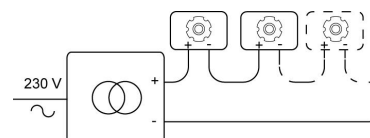

Instructies aansluiting