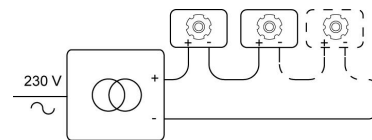

Elektrisch

Anschlussstrom	=350mA
Leuchtenklasse	III
LED-Treiber	Nicht einbegriffen
Dimmbar	C
Austauschbarkeit der Lichtquelle	Nicht auswechselbare Lichtquelle

Instructies aansluiting