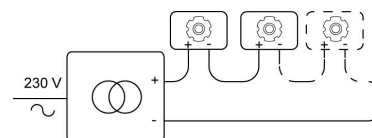

Elektrisch

Aansluitstroom	=350mA
Armatuurklasse	III
LED driver	Niet inbegrepen
Dimbaar	C
Vervangbaarheid lichtbron	Niet-vervangbare lichtbron

Instructies aansluiting