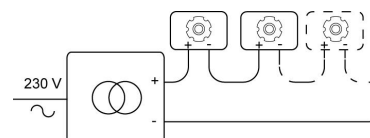

Elektrisch

Aansluitspanning	~230V
Armatuurklasse	I
LED driver	Inbegrepen
Dimbaar	Led C
Vervangbaarheid voorschakelapparatuur	Vervangbare voorschakelapparatuur door een installateur
Vervangbaarheid lichtbron	Vervangbare lichtbron (enkel LED) door installateur
Energie efficiëntie	E

Instructies aansluiting