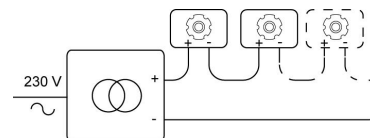

Elektrisch

Anschlussspannung	~230V
Leuchtenklasse	I
LED-Treiber	Einbegriffen
Dimmbar	Led C
Auswechselbarkeit der Vorschaltgeräte	Auswechselbare Vorschaltgeräte durch einen Fachmann
Austauschbarkeit der Lichtquelle	Auswechselbare Lichtquelle (nur LED) durch einen Fachmann
Energieeffizienz	E

Instructies aansluiting