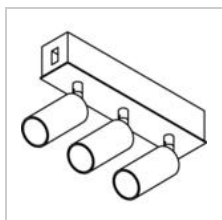

STILETTO

8242/..

Aufbau Deckenleuchte

Lichtverteilung

Project _____

Type _____

Nota _____

Anzahl _____

Datum _____

LED

Lampenart	Led
Anzahl	3
Watt	3,8W
Strom	350mA
Kelvin	2700K 3000K
Lumen	467
CRI	80

Physisch

Anwendung	Innen
Abmessungen Armatur	243x48x47 mm
IP-Schutzart	IP20
Reflektor	35°
Gewicht	1,1300 kg