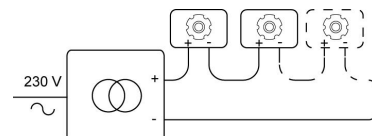

Électrique

Voltage de connexion	~230V
Classe de luminaire	I
LED driver	Inclus
Dimmable	Led C
Interchangeabilité des appareils de contrôle	Appareils de contrôle remplaçables par un professionnel
Remplacement de la source lumineuse	Source lumineuse remplaçable (LED seulement) par un professionnel
Efficacité énergétique	E

Instructies aansluiting