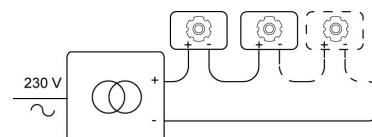

Instructies aansluiting