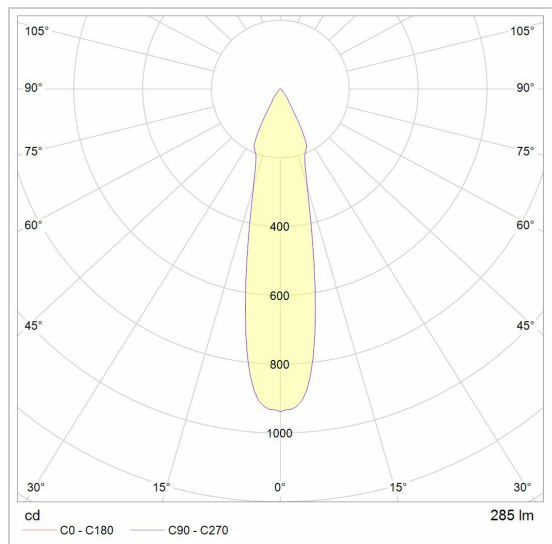

Lichtdistributie

Project _____

Type _____

Nota _____

Aantal _____

Datum _____

LED

Lamptype	Led
Aantal	1
Vermogen	3,8W
Stroom	350mA
Kelvin	2700K | 3000K
Lumen	467
CRI	80

Fysisch

Type gebruik	Interieur
Type bevestiging	Plafond of wand
Afmetingen armatuur	123x48x187 mm
Bar	L55 mm
Sokkel	L123xB48xH47 mm
Richtbaar	In beide vlakken
IP-beschermingsgraad	IP20
Reflector	35°
Gewicht	0,5333 kg

Elektrisch

Aansluitspanning	~230V
Armatuurklasse	I
LED driver	Inbegrepen
Dimbaar	Led C
Vervangbaarheid voorschakelapparatuur	Vervangbare voorschakelapparatuur door een installateur
Vervangbaarheid lichtbron	Niet-ervangbare lichtbron
Energie efficiëntie	E