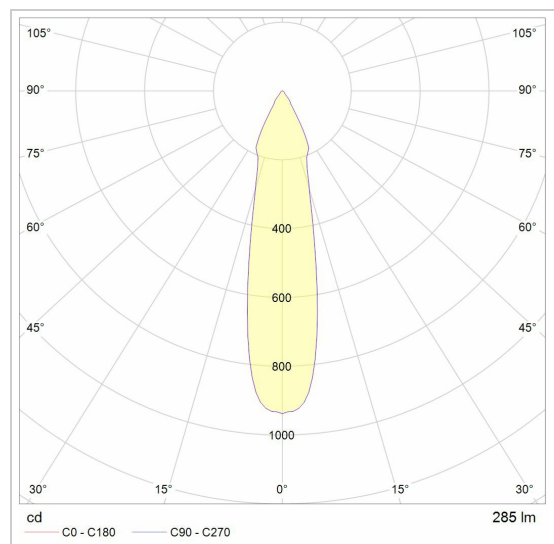

JACOB PENDEL

3988.300/..
hanglamp

Lichtdistributie

Project _____
Type _____
Nota _____
Aantal _____
Datum _____

LED

Lamptype	Led
Aantal	1
Vermogen	3,8W
Stroom	350mA
Kelvin	2700K 3000K
Lumen	467
CRI	80

Fysisch

Type gebruik	Interieur
Type bevestiging	Hanglamp
Afmetingen armatuur	ø40x300 mm
Kabel	1500 mm
Eindtype	Textielkabel
IP-beschermingsgraad	IP20
Reflector	35°
Gewicht	0,5583 kg

Elektrisch

Aansluitstroom	=350mA
Armatuurklasse	III
LED driver	Niet inbegrepen
Vervangbaarheid lichtbron	Vervangbare lichtbron (enkel LED) door installateur
Energie efficiëntie	E
CIE flux code	93 98 100 100 100