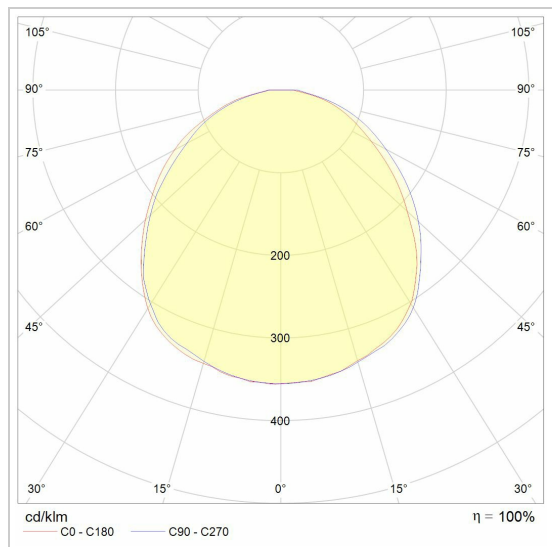

TOPIC

T1044.500/..
tuinpaal

Lichtdistributie

Project _____

Type _____

Nota _____

Aantal _____

Datum _____

LED

Lamptype	Led
Aantal	3
Vermogen	4W
Spanning	230V
Kelvin	2700K 3000K
Lumen	350
CRI	90

Fysisch

Type gebruik	Buiten
Type bevestiging	Vloer
Afmetingen armatuur	∅160x500 mm
IP-beschermingsgraad	IP65
Reflector	110°
Gewicht	3,2200 kg