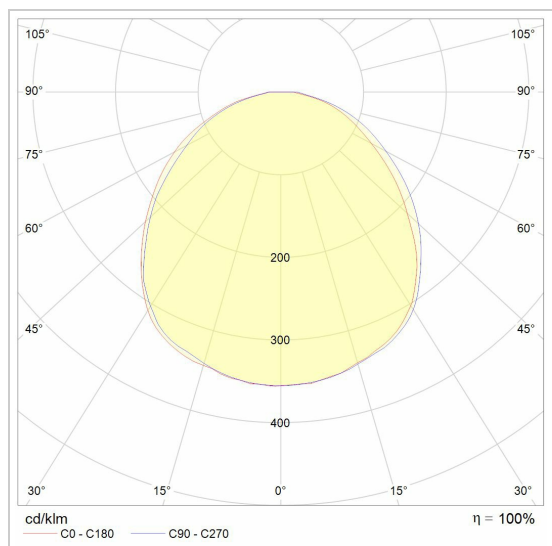

Lichtdistributie

Project _____

Type _____

Nota _____

Aantal _____

Datum _____

LED

Lamptype	Led
Aantal	3
Vermogen	4W
Spanning	230V
Kelvin	2700K | 3000K
Lumen	350
CRI	90

Fysisch

Type gebruik	Buiten
Type bevestiging	Vloer
Afmetingen armatuur	ø160x250 mm
IP-beschermingsgraad	IP65
Reflector	110°
Gewicht	2,1220 kg

Elektrisch

Aansluitspanning	~230V
Armatuurklasse	I
Vervangbaarheid lichtbron	Vervangbare lichtbron (enkel LED) door installateur
Energie efficiëntie	F