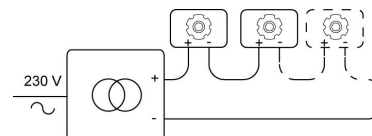

Elektrisch

Aansluitstroom	=350mA
Armatuurklasse	III
LED driver	Niet inbegrepen
Vervangbaarheid lichtbron	Vervangbare lichtbron (enkel LED) door installateur

Instructies aansluiting