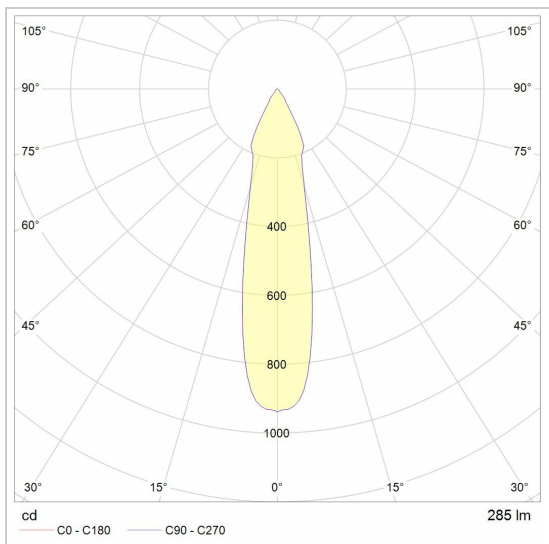

JACOB M

3986M.300/..
opbouwspot LED M10

Lichtdistributie

Project _____
Type _____
Nota _____
Aantal _____
Datum _____

LED

Lamptype	Led
Aantal	1
Vermogen	3,8W
Stroom	350mA
Kelvin	2700K 3000K
Lumen	467
CRI	80

Fysisch

Type gebruik	Interieur
Type bevestiging	Plafond of wand
Afmetingen armatuur	ø40x430 mm
Kop	Ø40xH85 mm
Tige	300 mm
Eindtype	M10
Richtbaar	In beide vlakken
IP-beschermingsgraad	IP20
Reflector	35°
Gewicht	0,2520 kg