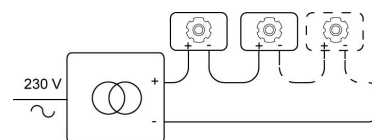

Elektrisch

Aansluitstroom	=350mA
Armatuurklasse	III
LED driver	Niet inbegrepen
Vervangbaarheid lichtbron	Niet-vervangbare lichtbron
Energie efficiëntie	F
Energie efficiëntie	G

Instructies aansluiting