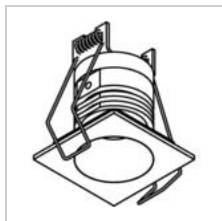

STELLA IN

8360/..
inbouwspot