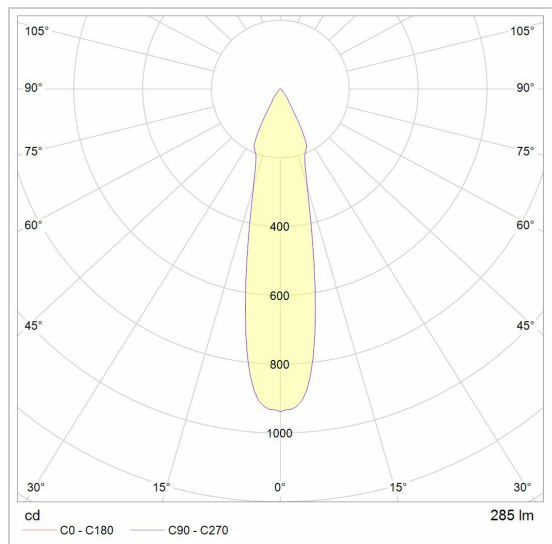

Lichtdistributie

Project _____
Type _____
Nota _____
Aantal _____
Datum _____

LED

Lamptype	Led
Aantal	1
Vermogen	4W
Stroom	350mA
Kelvin	2700K | 3000K
Lumen	410
CRI	90

Fysisch

Type gebruik	Interieur
Type bevestiging	Plafond
Type opening	Rond
Afmeting opening	Ø40 mm
Inbouwdiepte	50 mm
Afmetingen armatuur	48x48x45 mm
Type veer	S1 - springveren
IP-beschermingsgraad	IP20
Reflector	35°
Gewicht	0,1467 kg

Elektrisch

Aansluitstroom	=350mA
Armatuurklasse	III
LED driver	Niet inbegrepen
Vervangbaarheid lichtbron	Niet-vervangbare lichtbron
Energie efficiëntie	F
Energie efficiëntie	G

Instructies aansluiting