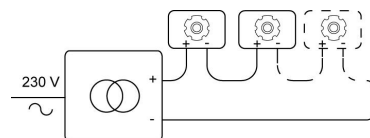

Elektrisch

Aansluitstroom	=350mA
Armatuurklasse	III
LED driver	Niet inbegrepen
Vervangbaarheid lichtbron	Niet-vervangbare lichtbron
Energie efficiëntie	F
Energie efficiëntie	G

Instructies aansluiting