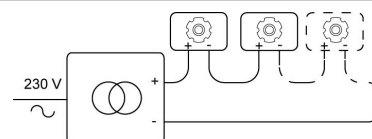

STELLA IN

8362/..
inbouwspot

Lichtdistributie

Project _____
Type _____
Nota _____
Aantal _____
Datum _____

LED

Lamptype	Led
Aantal	1
Vermogen	4W
Stroom	350mA
Kelvin	2700K 3000K
Lumen	410
CRI	90

Fysisch

Type gebruik	Interieur
Type bevestiging	Plafond
Type opening	Rechthoek
Afmeting opening	54x54 mm
Inbouwdiepte	50 mm
Afmetingen armatuur	63x63x45 mm
Type veer	S1 - springveren
IP-beschermingsgraad	IP20
Reflector	35°
Gewicht	0,1400 kg

Elektrisch

Aansluitstroom	=350mA
Armatuurklasse	III
LED driver	Niet inbegrepen
Vervangbaarheid lichtbron	Niet-ervangbare lichtbron

Instructies aansluiting

STELLA IN

8362/..
inbouwspot

Kleuren

	14 alu satijn	8362.14.WW WW WW WW WW WW WW WW WW NW NW NW NW NW NW NW
	16 goud satijn	8362.16.WW WW WW WW WW WW WW WW WW NW NW NW NW NW NW NW
	1M wit textuur	8362.1M.WW WW WW WW WW WW WW WW WW NW NW NW NW NW NW NW
	29 zwart - goud in	8362.29.WW WW WW WW WW WW WW WW WW NW NW NW NW NW NW NW
	2M zwart textuur	8362.2M.WW WW WW WW WW WW WW WW WW NW NW NW NW NW NW NW
	4 blinkend goud	8362.4.WW WW WW WW WW WW WW WW WW NW NW NW NW NW NW NW
	45 zonnegoud	8362.45.WW WW WW WW WW WW WW WW WW NW NW NW NW NW NW NW
	49 wit - goud in	8362.49.WW WW WW WW WW WW WW WW WW NW NW NW NW NW NW NW