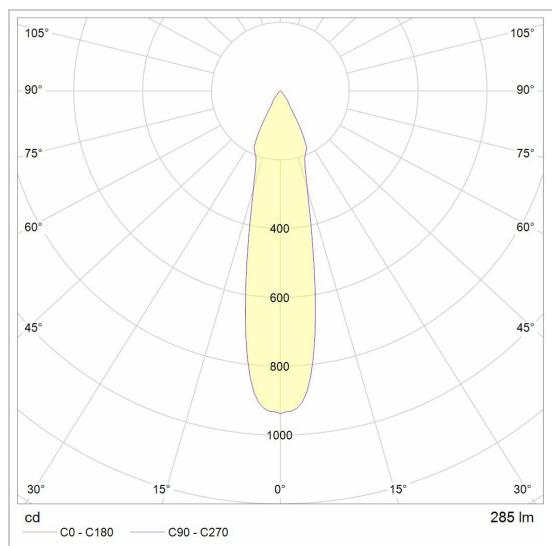

STELLA IN

8362/..
inbouwspot

Lichtdistributie

Project _____
Type _____
Nota _____
Aantal _____
Datum _____

LED

Lamptype	Led
Aantal	1
Vermogen	4W
Stroom	350mA
Kelvin	2700K 3000K
Lumen	410
CRI	90

Fysisch

Type gebruik	Interieur
Type bevestiging	Plafond
Type opening	Rechthoek
Afmeting opening	54x54 mm
Inbouwdiepte	50 mm
Afmetingen armatuur	63x63x45 mm
Type veer	S1 - springveren
IP-beschermingsgraad	IP20
Reflector	35°
Gewicht	0,1400 kg

Elektrisch

Aansluitstroom	=350mA
Armatuurklasse	III
LED driver	Niet inbegrepen
Vervangbaarheid lichtbron	Niet-ervangbare lichtbron

Instructies aansluiting

STELLA IN

8362/..
inbouwspot

Kleuren

	14 alu satijn	8362.14.WW WW WW WW WW WW WW WW WW NW NW NW NW NW NW NW
	16 goud satijn	8362.16.WW WW WW WW WW WW WW WW WW NW NW NW NW NW NW NW
	1M wit textuur	8362.1M.WW WW WW WW WW WW WW WW WW NW NW NW NW NW NW NW
	29 zwart - goud in	8362.29.WW WW WW WW WW WW WW WW WW NW NW NW NW NW NW NW
	2M zwart textuur	8362.2M.WW WW WW WW WW WW WW WW WW NW NW NW NW NW NW NW
	4 blinkend goud	8362.4.WW WW WW WW WW WW WW WW WW NW NW NW NW NW NW NW
	45 zonnegoud	8362.45.WW WW WW WW WW WW WW WW WW NW NW NW NW NW NW NW
	49 wit - goud in	8362.49.WW WW WW WW WW WW WW WW WW NW NW NW NW NW NW NW