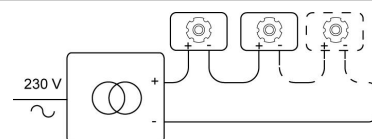

Elektrisch

Aansluitstroom	=350mA
Armatuurklasse	III
LED driver	Niet inbegrepen
Vervangbaarheid lichtbron	Niet-vervangbare lichtbron
Energie efficiëntie	F

Instructies aansluiting