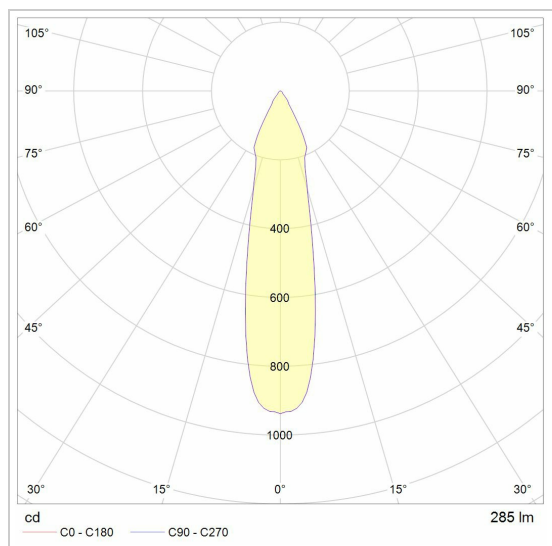

STELLA IN

8364/..

half in- en opbouw spot

Lichtdistributie

Project _____

Type _____

Nota _____

Aantal _____

Datum _____

LED

Lamptype	Led
Aantal	2
Vermogen	4W
Stroom	350mA
Kelvin	2700K 3000K
Lumen	410
CRI	90

Fysisch

Type gebruik	Interieur
Type bevestiging	Plafond
Type opening	Rechthoek
Afmeting opening	175x41,5 mm
Inbouwdiepte	40 mm
Afmetingen armatuur	183x48x36 mm
Type veer	S1 - springveren
IP-beschermingsgraad	IP20
Reflector	48°