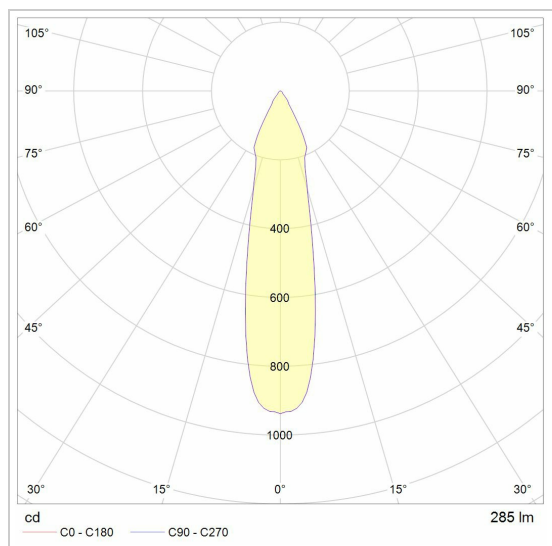

STELLA IN

8367/..

half in- en opbouw spot

Lichtdistributie

Project _____

Type _____

Nota _____

Aantal _____

Datum _____

LED

Lamptype	Led
Aantal	3
Vermogen	4W
Stroom	350mA
Kelvin	2700K 3000K
Lumen	410
CRI	90

Fysisch

Type gebruik	Interieur
Type bevestiging	Plafond
Type opening	Rechthoek
Afmeting opening	174x41,5 mm
Inbouwdiepte	40 mm
Afmetingen armatuur	183x48x36 mm
Type veer	S1 - springveren
IP-beschermingsgraad	IP20
Reflector	48°

Project _____
Type _____
Nota _____
Aantal _____
Datum _____

STELLA IN

8367/..

half in- en opbouw spot

Kleuren

	14	alu satijn	8367.14.WW NW
	1M	wit textuur	8367.1M.WW NW
	29	zwart - goud in	8367.29.WW NW
	2M	zwart textuur	8367.2M.WW NW
	45	zonnegoud	8367.45.WW NW
	49	wit - goud in	8367.49.WW NW