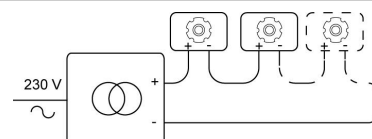

Elektrisch

Aansluitstroom	=350mA
Armatuurklasse	III
LED driver	Niet inbegrepen
Vervangbaarheid lichtbron	Niet-vervangbare lichtbron
Energie efficiëntie	F

Instructies aansluiting