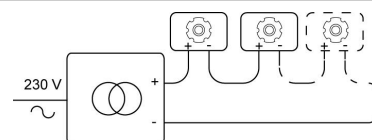

Elektrisch

Anschlussstrom	=350mA
Leuchtenklasse	III
LED-Treiber	Nicht einbegriffen
Austauschbarkeit der Lichtquelle	Auswechselbare Lichtquelle (nur LED) durch einen Fachmann
Energieeffizienz	E

Instructies aansluiting