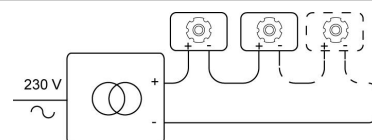

STILETTO

8261/..
opbouwspot

Lichtdistributie

Project _____
Type _____
Nota _____
Aantal _____
Datum _____

LED

Lamptype	Led
Aantal	1
Vermogen	3,8W
Stroom	350mA
Kelvin	2700K 3000K
Lumen	467
CRI	80

Fysisch

Type gebruik	Interieur
Type bevestiging	Plafond of wand
Afmetingen armatuur	48x48x32 mm
IP-beschermingsgraad	IP20
Reflector	48°

Elektrisch

Aansluitstroom	=350mA
Armatuurklasse	III
LED driver	Niet inbegrepen
Vervangbaarheid lichtbron	Vervangbare lichtbron (enkel LED) door installateur
Energie efficiëntie	E

Instructies aansluiting