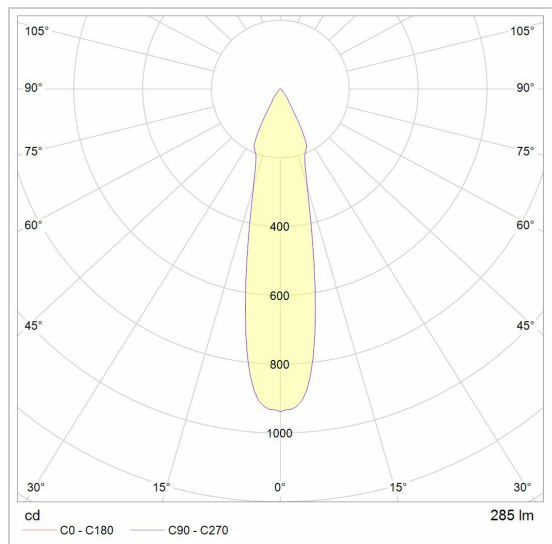

Lichtdistributie

Project _____

Type _____

Nota _____

Aantal _____

Datum _____

LED

Lamptype	Led
Aantal	1
Vermogen	3,8W
Stroom	350mA
Kelvin	2700K | 3000K
Lumen	467
CRI	80

Fysisch

Type gebruik	Interieur
Type bevestiging	Plafond of wand
Afmetingen armatuur	73x48x32 mm
IP-beschermingsgraad	IP20
Reflector	48°

Elektrisch

Aansluitstroom	=350mA
Armatuurklasse	III
LED driver	Niet inbegrepen
Vervangbaarheid lichtbron	Vervangbare lichtbron (enkel LED) door installateur