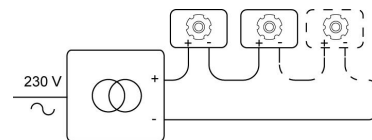

Elektrisch

Anschlussstrom	=350mA
Leuchtenklasse	III
LED-Treiber	Nicht einbegriffen
Austauschbarkeit der Lichtquelle	Auswechselbare Lichtquelle (nur LED) durch einen Fachmann
Energieeffizienz	E

Instructies aansluiting