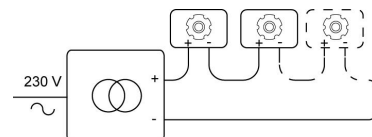

Elektrisch

Aansluitstroom	=350mA
Armatuurklasse	III
LED driver	Niet inbegrepen
Vervangbaarheid lichtbron	Vervangbare lichtbron (enkel LED) door installateur
Energie efficiëntie	E

Instructies aansluiting